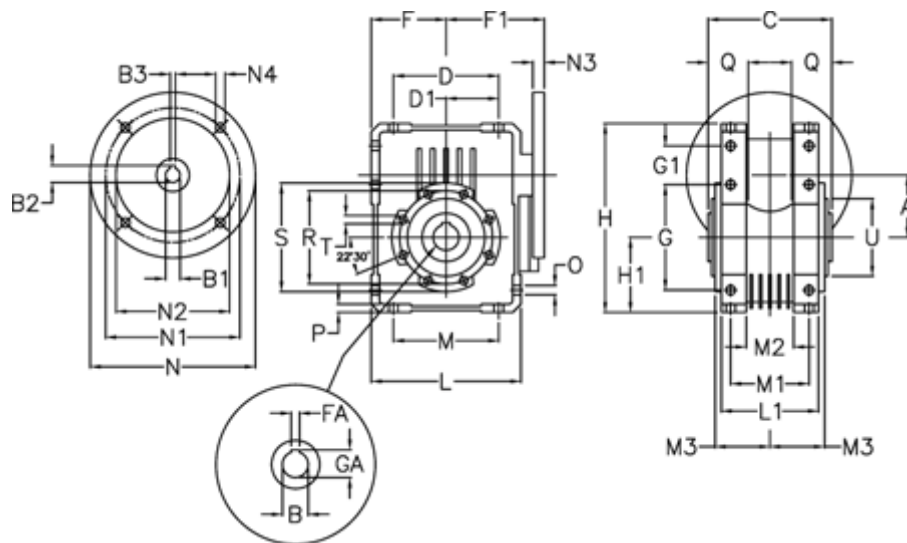

Article number: 392211002375036

Description: Worm Gear with Torque Limiter
W110 L2-U-23-P132 B5

Measures

A = 110.1	F = 125	L = 250	N2 = 230	T = M12x19
B = 42	F1 = 226	L1 = 143	N3 = 16	U = 130
B1 E7 = 38	FA = 12	M = 184	N4 = 13	
B2 = 41.3	G = 184	M1 = 115	O = 14	
B3 H9 = 10	G1 = 58	M2 = 69	P = 14	
C = 155	GA = 45.3	M3 = 73	Q = 45	
D = 174	H = 308	N = 300	R = 165	
D1 = 82	H1 = 125	N1 = 265	S = 200	